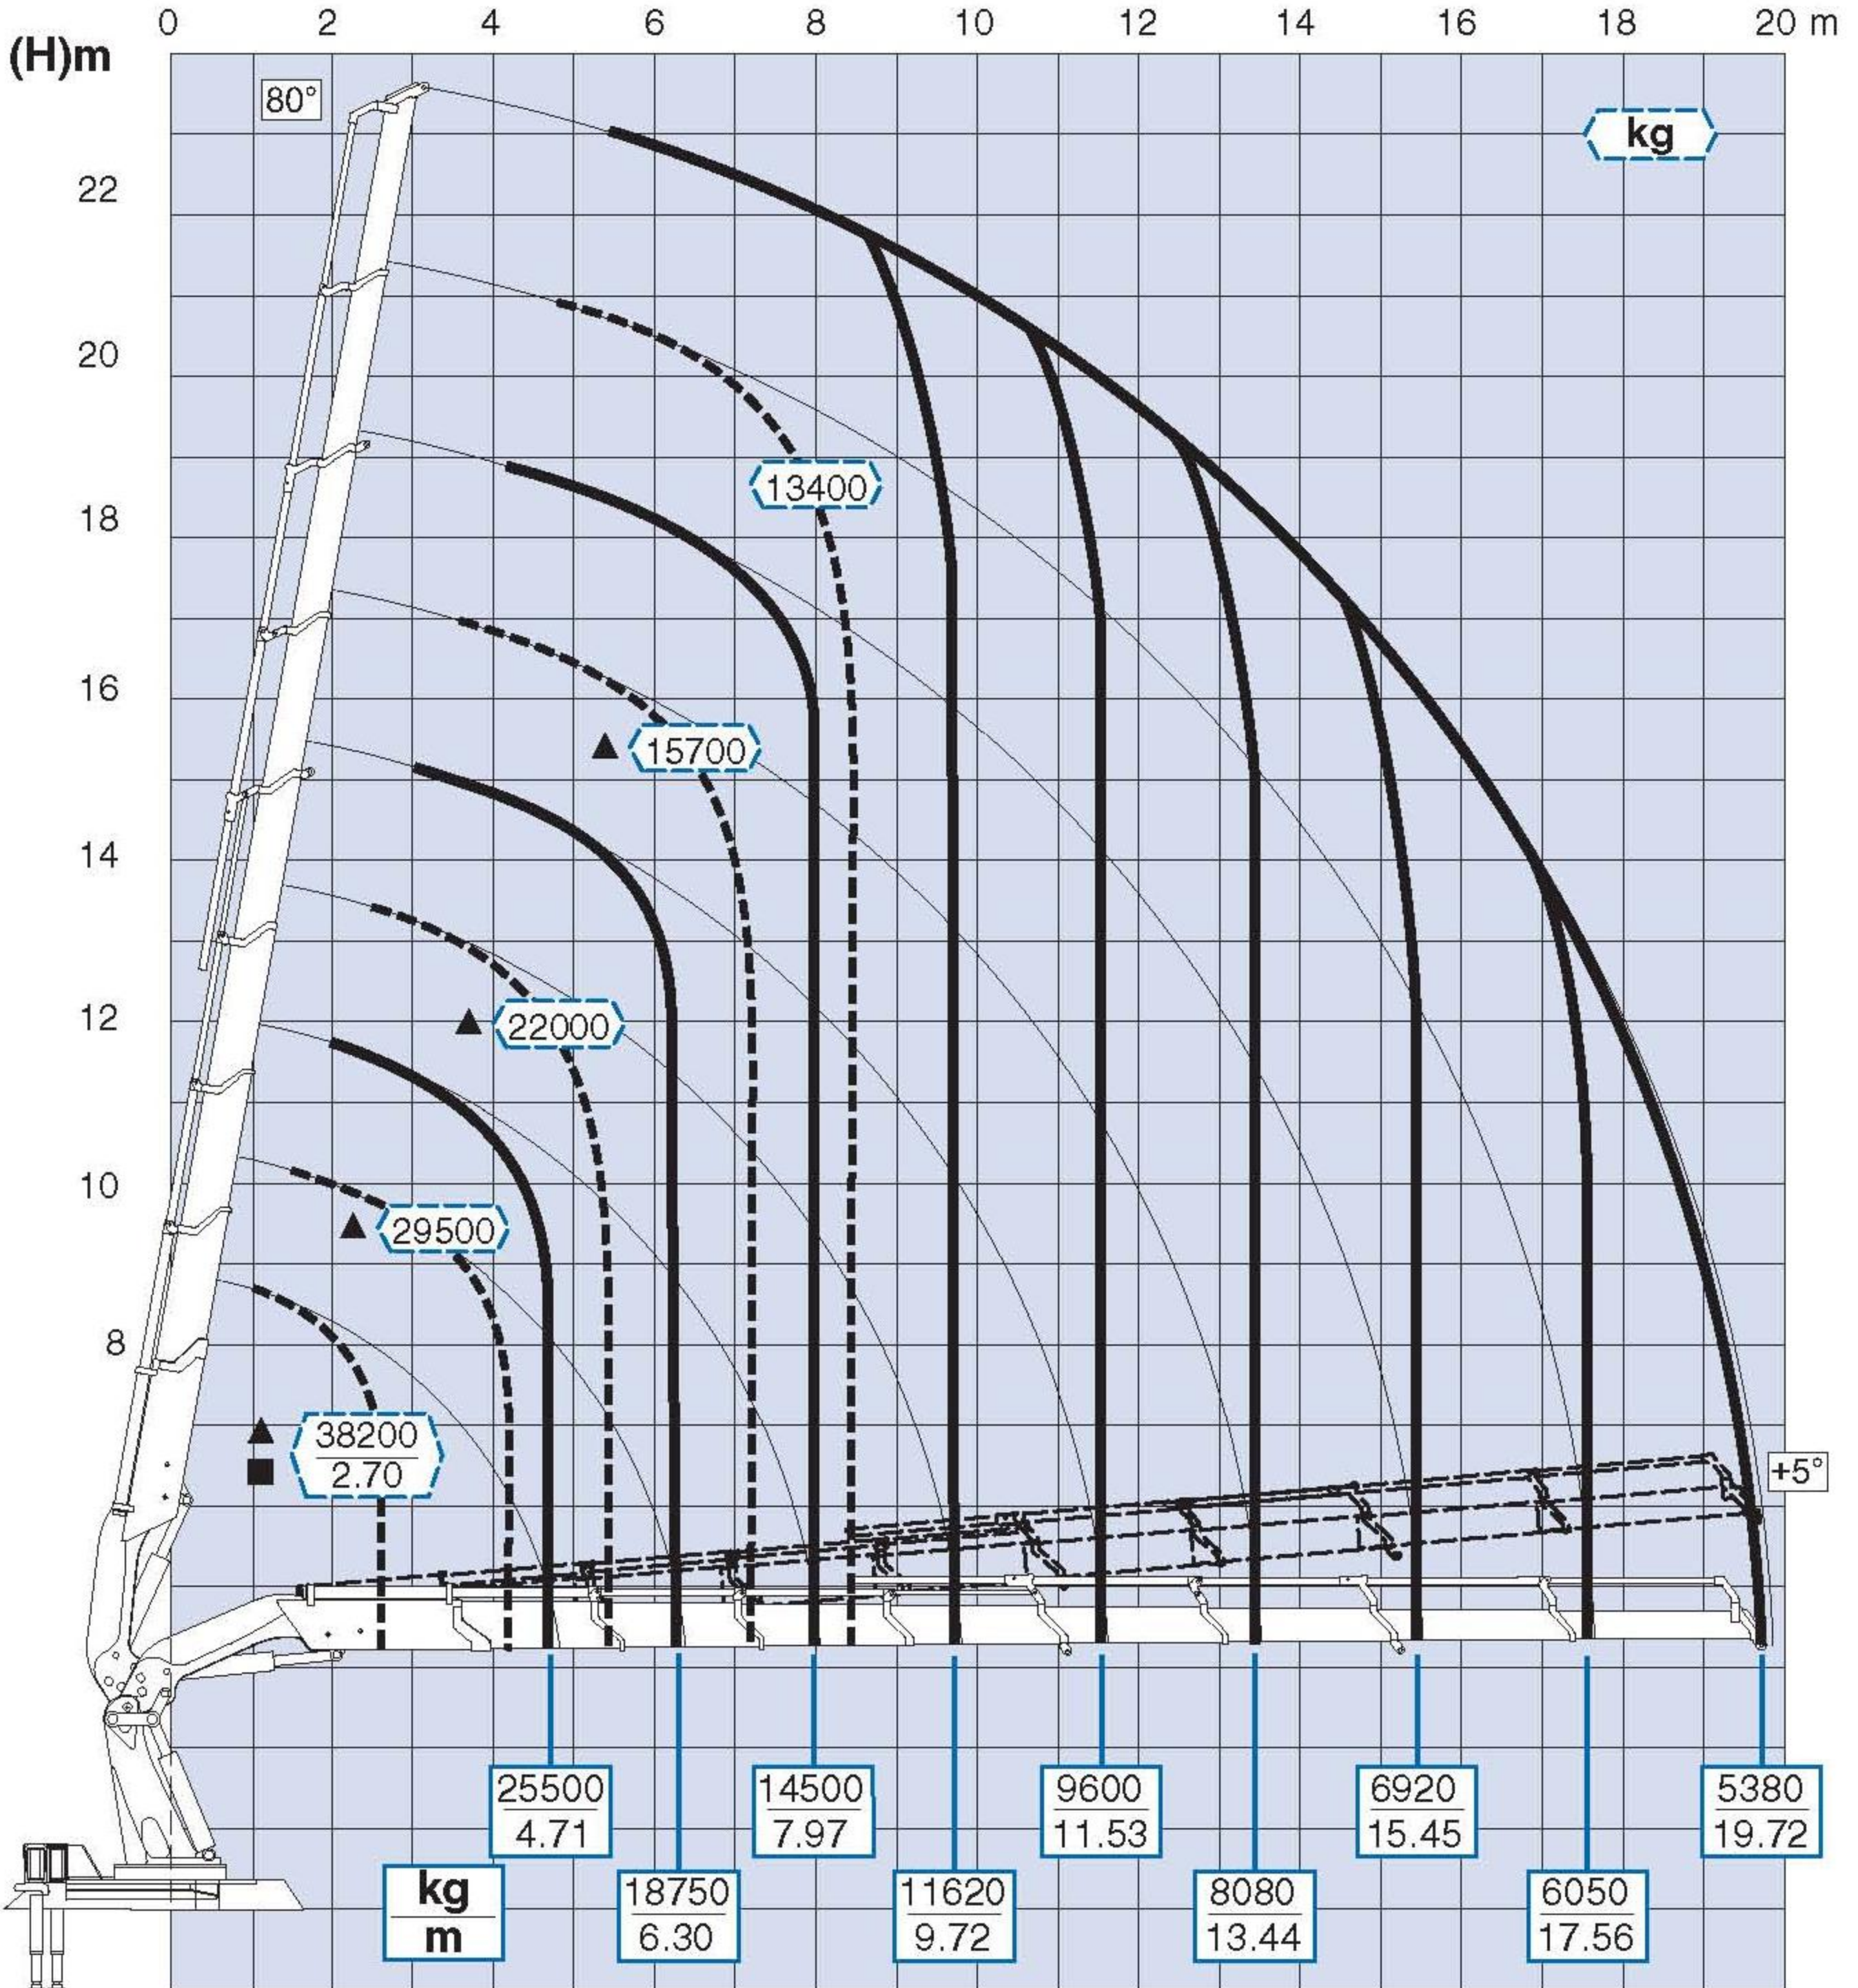

1750

8S

1750

8S + JIB 6S light

1750

8S + JIB 6S + JIB 3S (DA)

In seguito ad aggiornamenti tecnici i dati indicati possono subire modifiche.
 Technical modifications may change the stated data.

Capacità secondo potenza massima della gru. La stabilità dell'autocarro può richiedere il declassamento.
 Loadcharts resulting from the crane max. capacity. Truck stability may command derating.