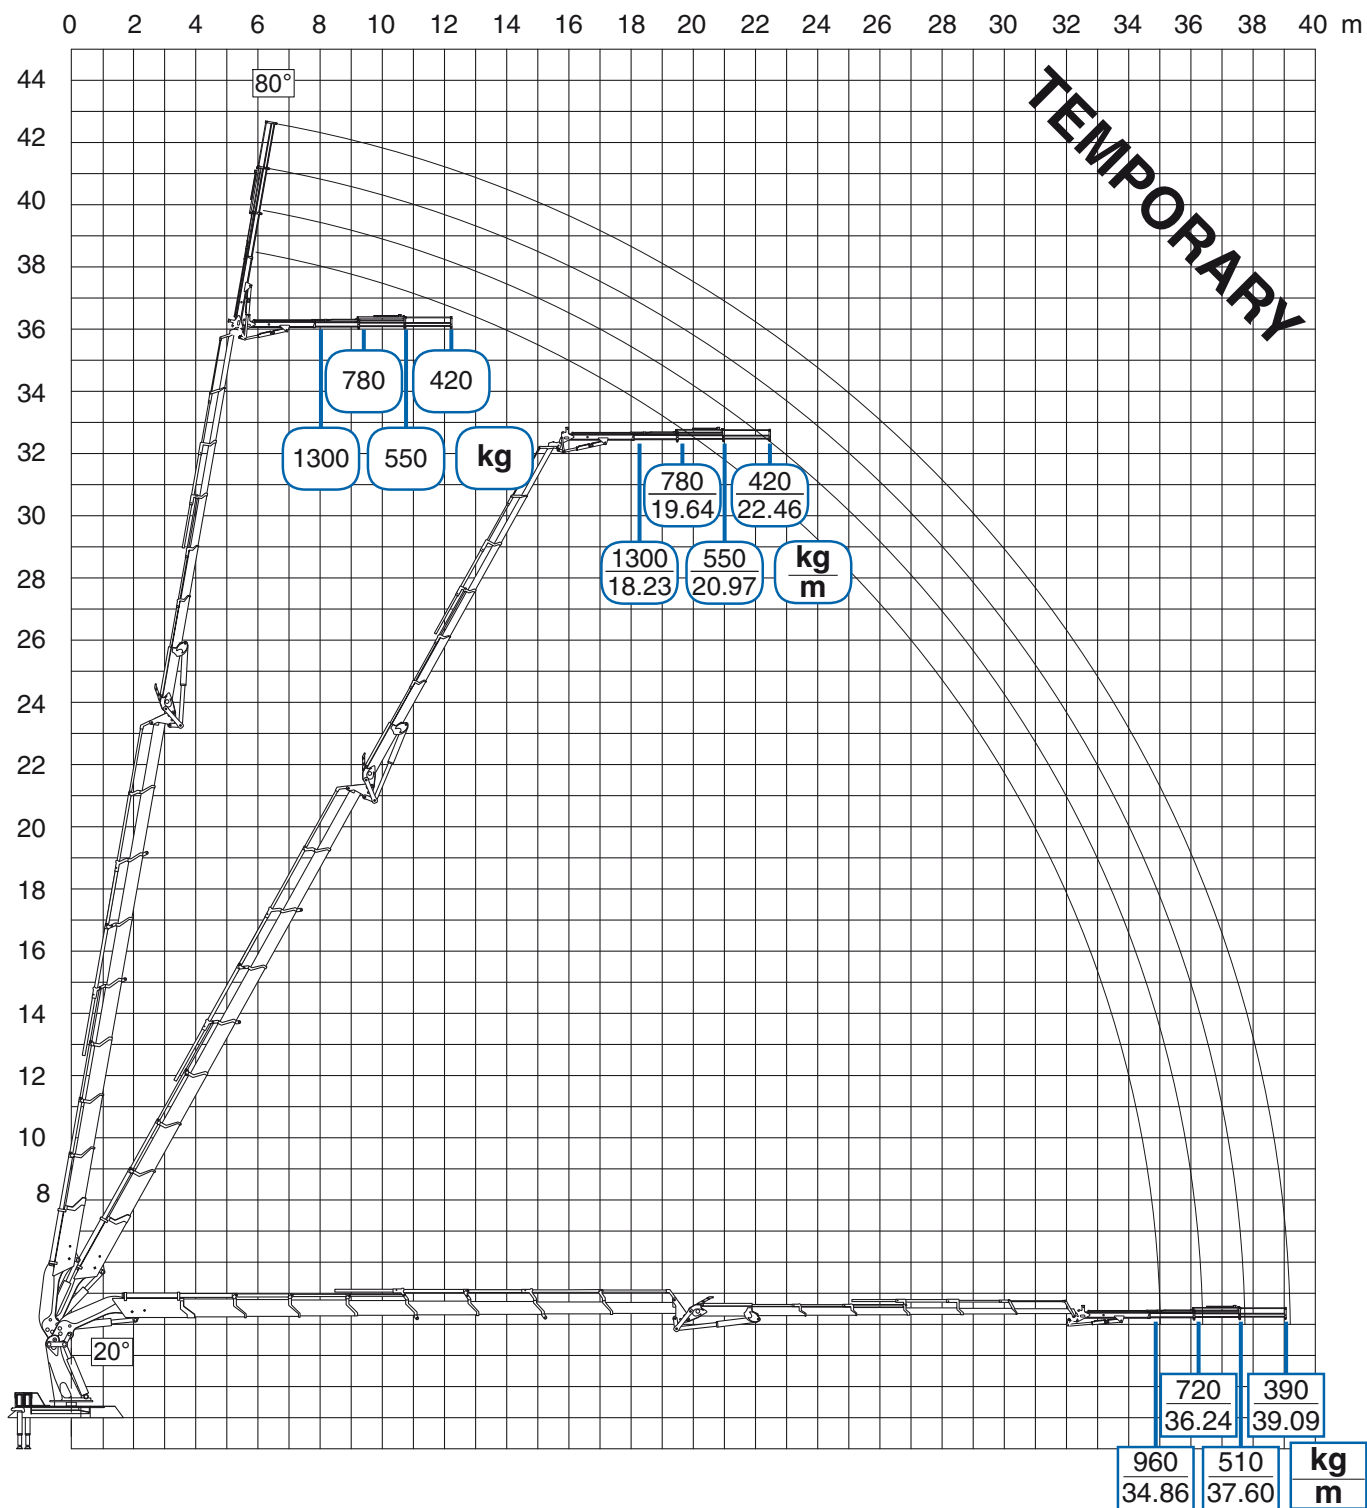

1750

8S

1750

8S + JIB 6S light

1750

8S + JIB 6S + JIB 3S (DA)

In seguito ad aggiornamenti tecnici i dati indicati possono subire modifiche.
 Technical modifications may change the stated data.

Capacità secondo potenza massima della gru. La stabilità dell'autocarro può richiedere il declassamento.
 Loadcharts resulting from the crane max. capacity. Truck stability may command derating.