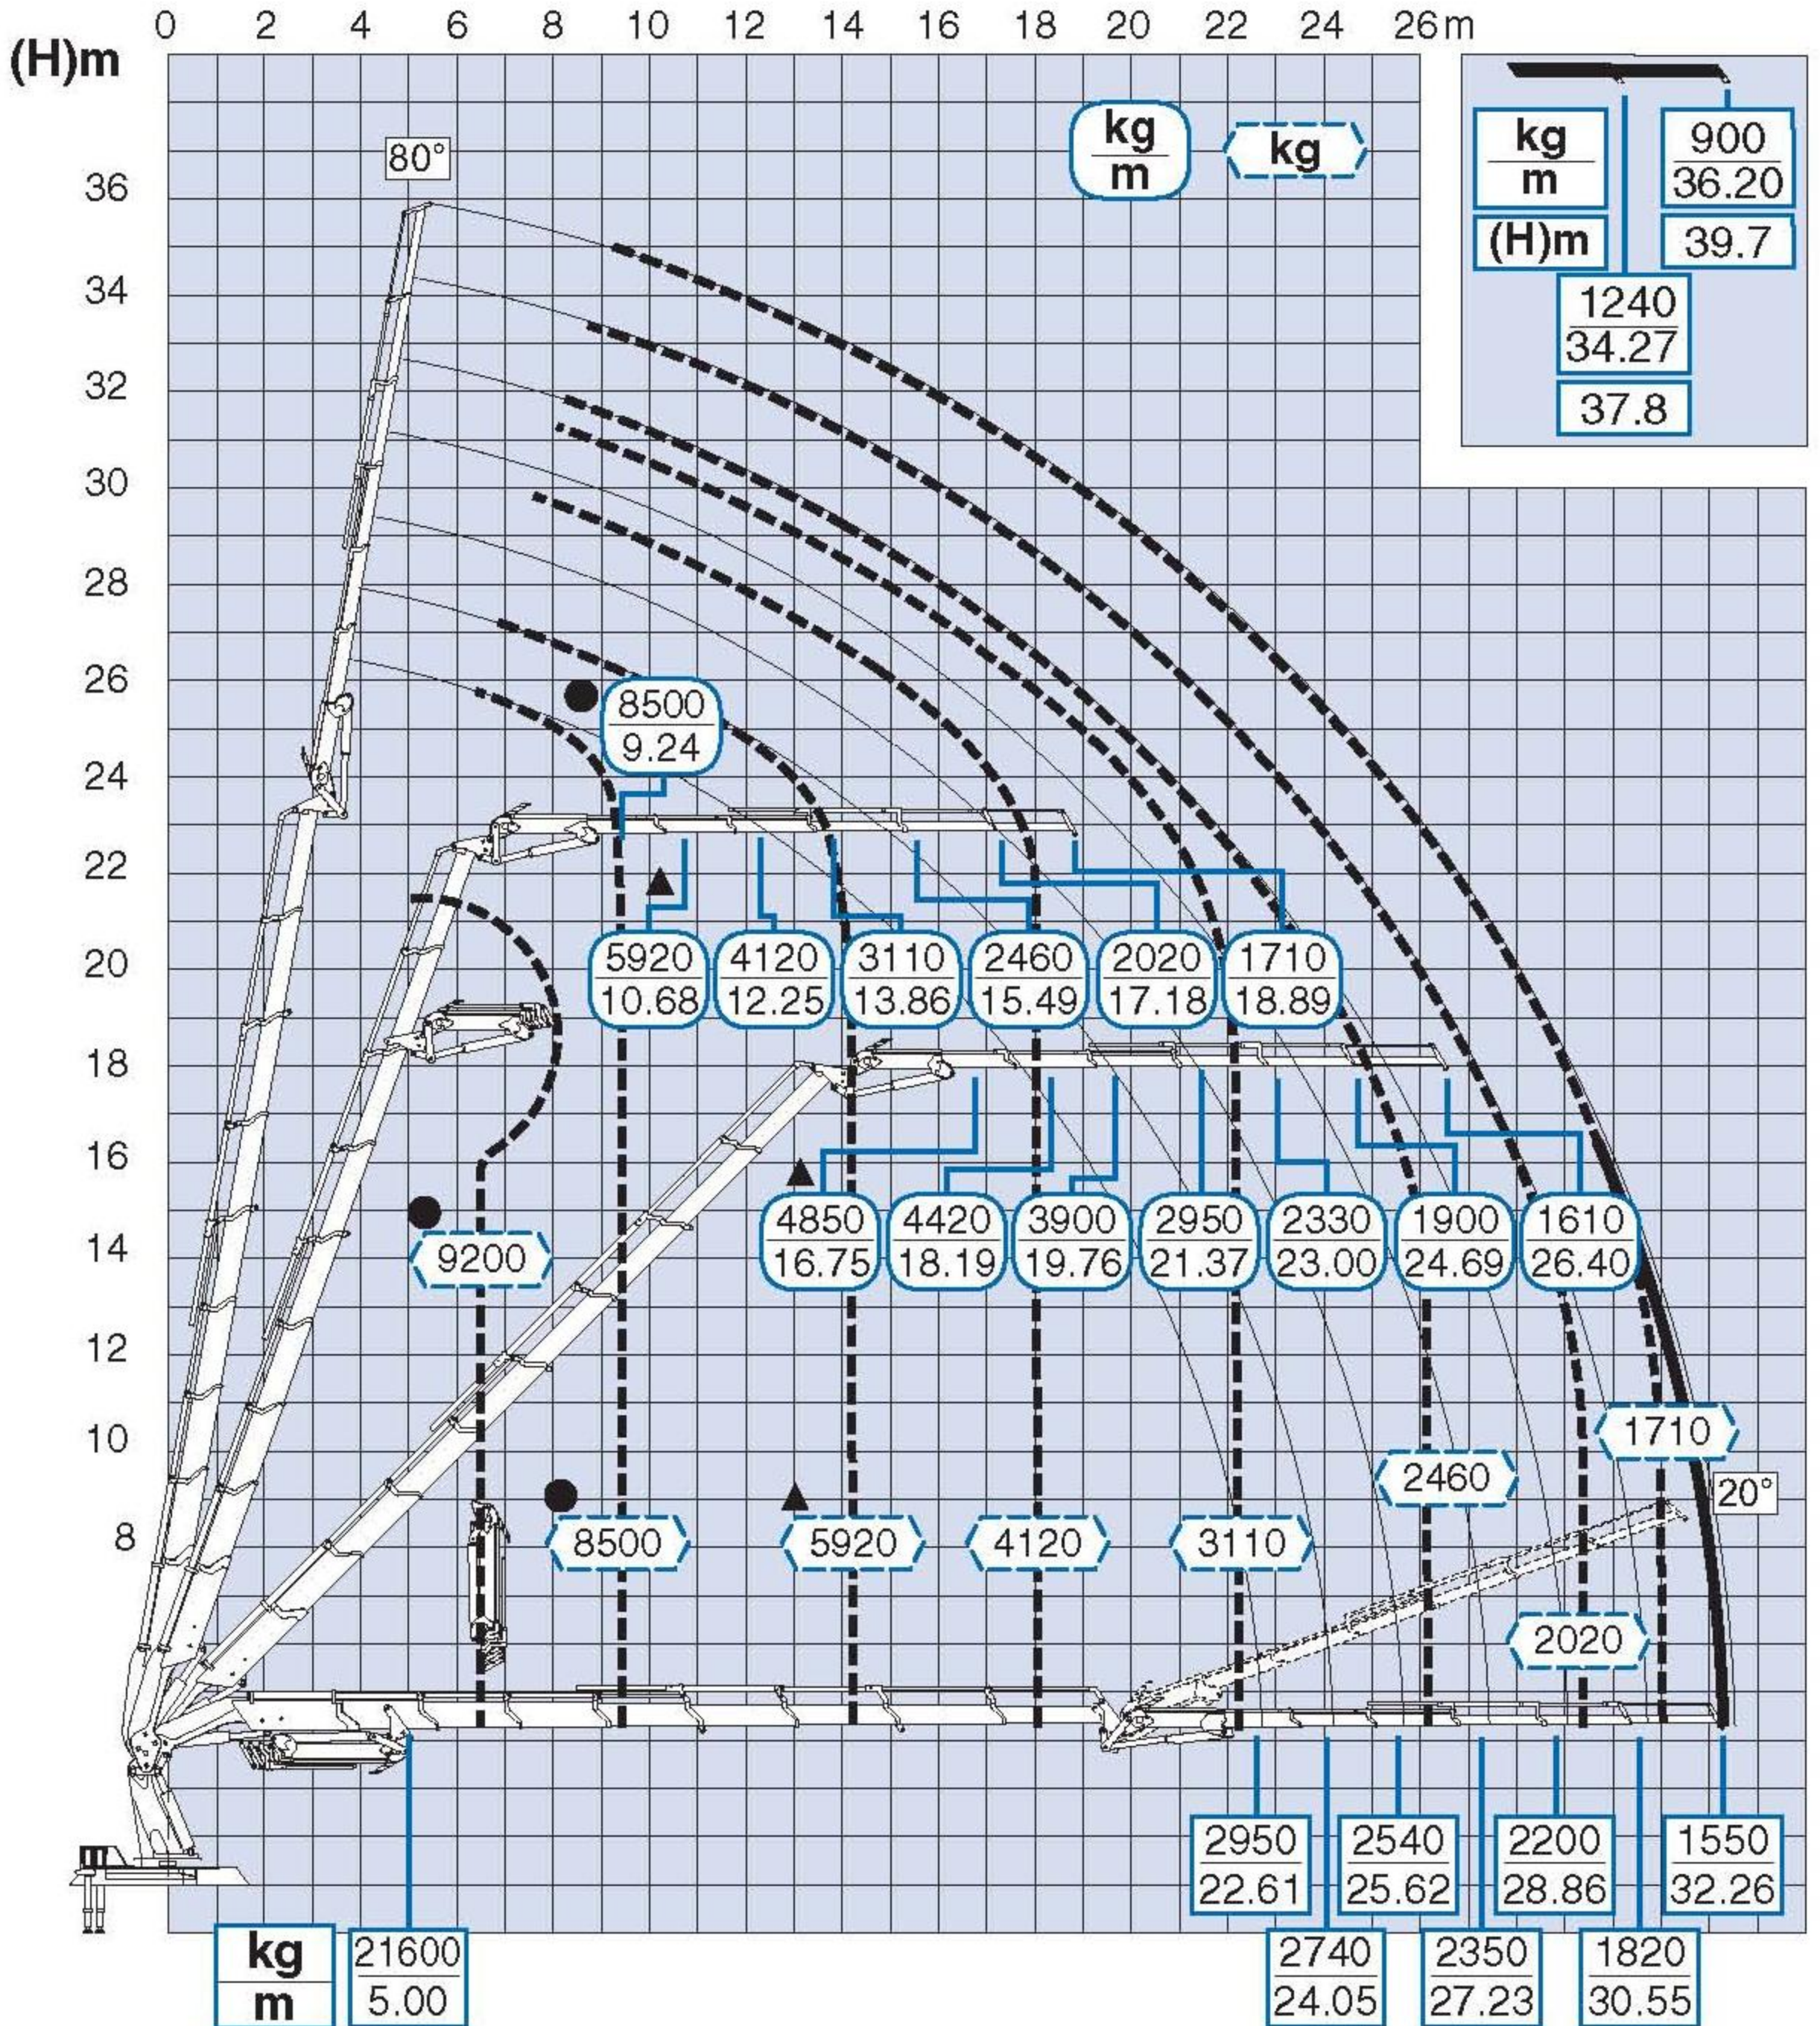

1750

8S

1750

8S + JIB 6S light

1750

8S + JIB 6S + JIB 3S (DA)

In seguito ad aggiornamenti tecnici i dati indicati possono subire modifiche.
 Technical modifications may change the stated data.

Capacità secondo potenza massima della gru. La stabilità dell'autocarro può richiedere il declassamento.
 Loadcharts resulting from the crane max. capacity. Truck stability may command derating.